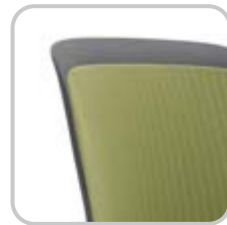

Frame kleuropties

cobi met zwart frame

Zwarte bovenrand